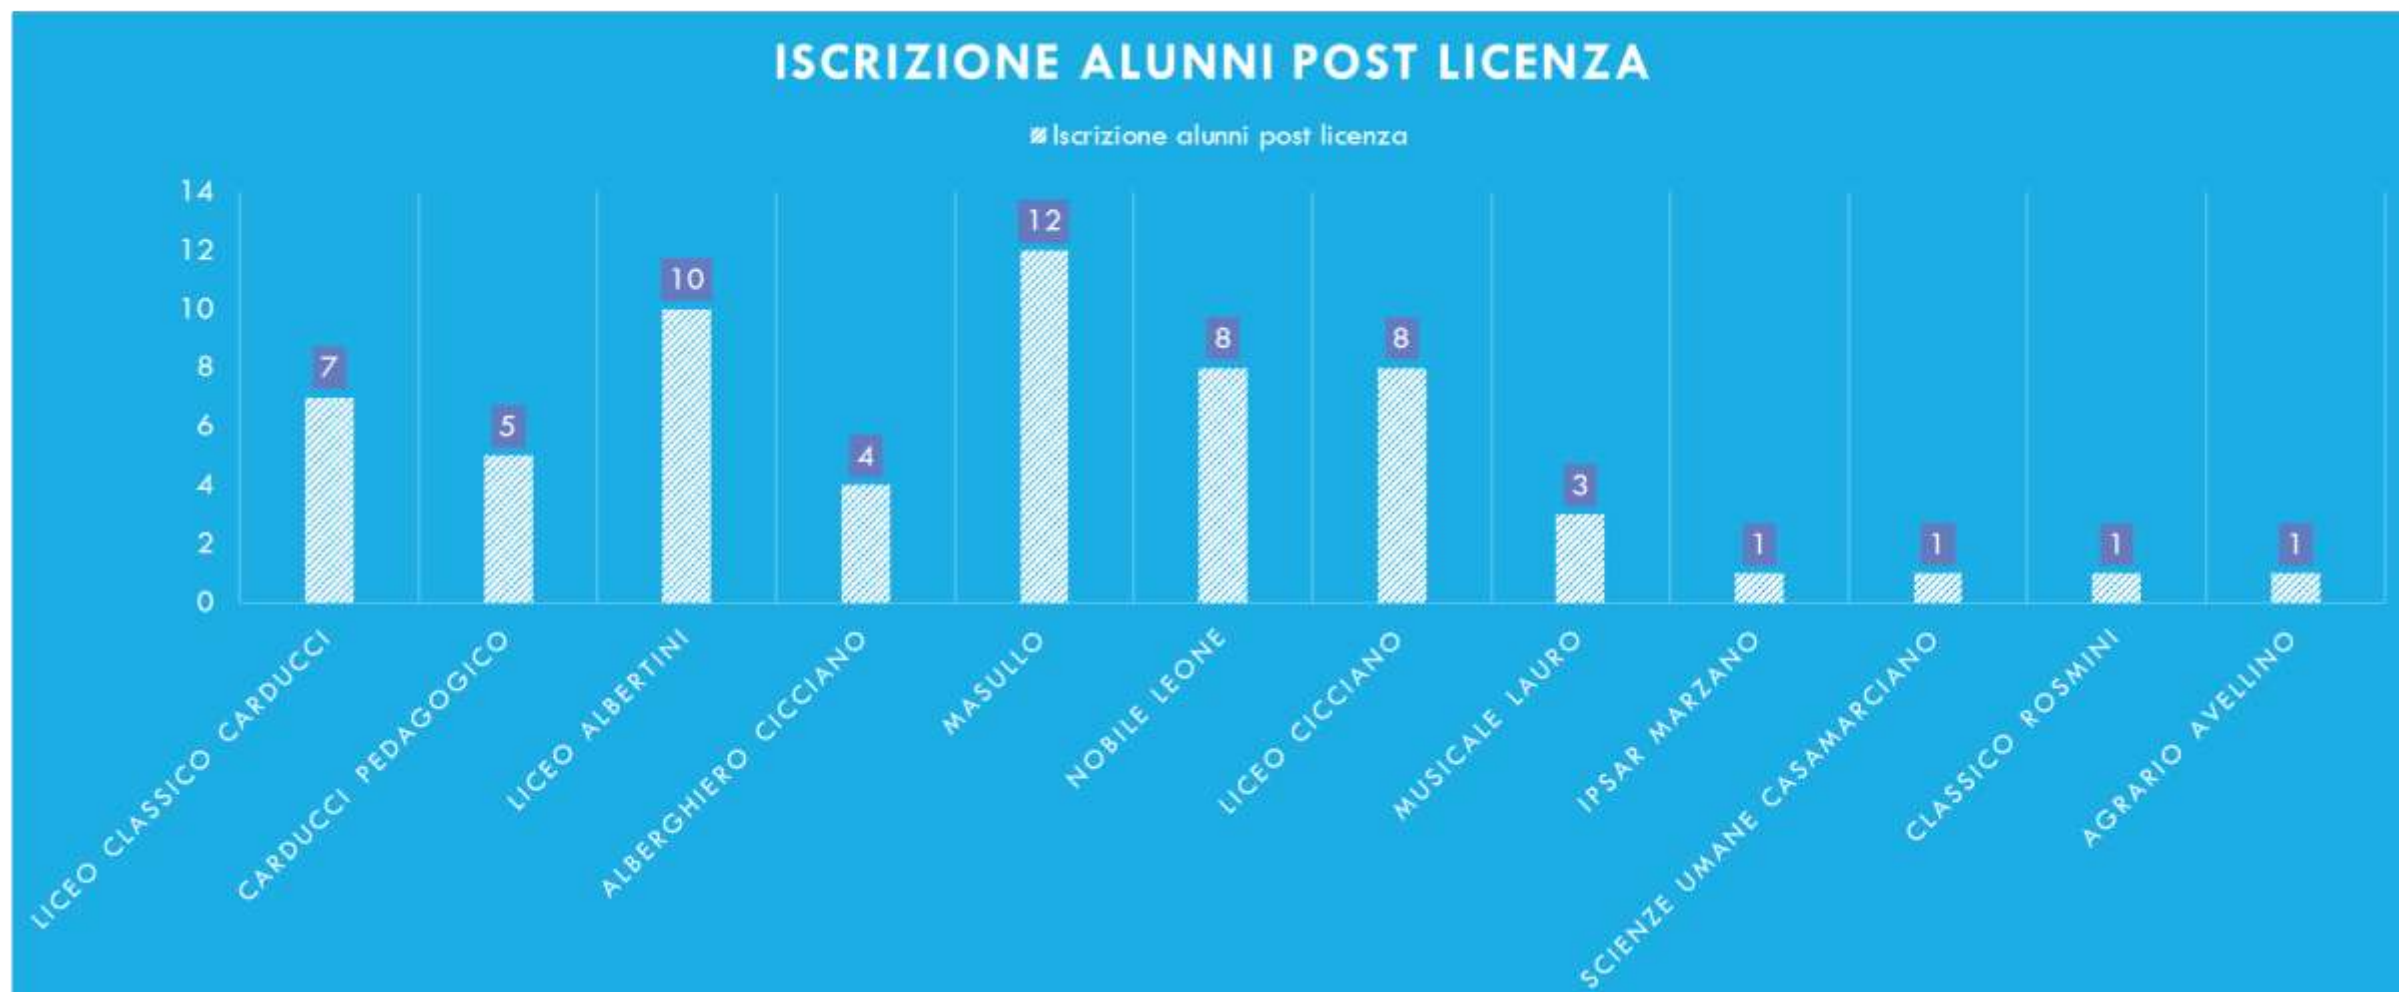

RILEVAZIONE ALUNNI

A.S. 2015/16

A.S. 2016/17

TOTALE LICENZIATI 66 ALUNNI A.S. 2015/16

VOTO DI LICENZA ALUNNI TERZA A.S. 2015/16

Numero Alunni

DESTINAZIONE ALUNNI POST LICENZA A.S. 2015/16

TOTALE LICENZIATI 62 ALUNNI A.S. 2016/17

VOTO DI LICENZA ALUNNI TERZA A.S. 2015/16

Numero Alunni

DESTINAZIONE ALUNNI POST LICENZA A.S. 2016/17

A.S. 2015/16 VS 2016/17

CONFRONTO DI SCELTE POST LICENZA