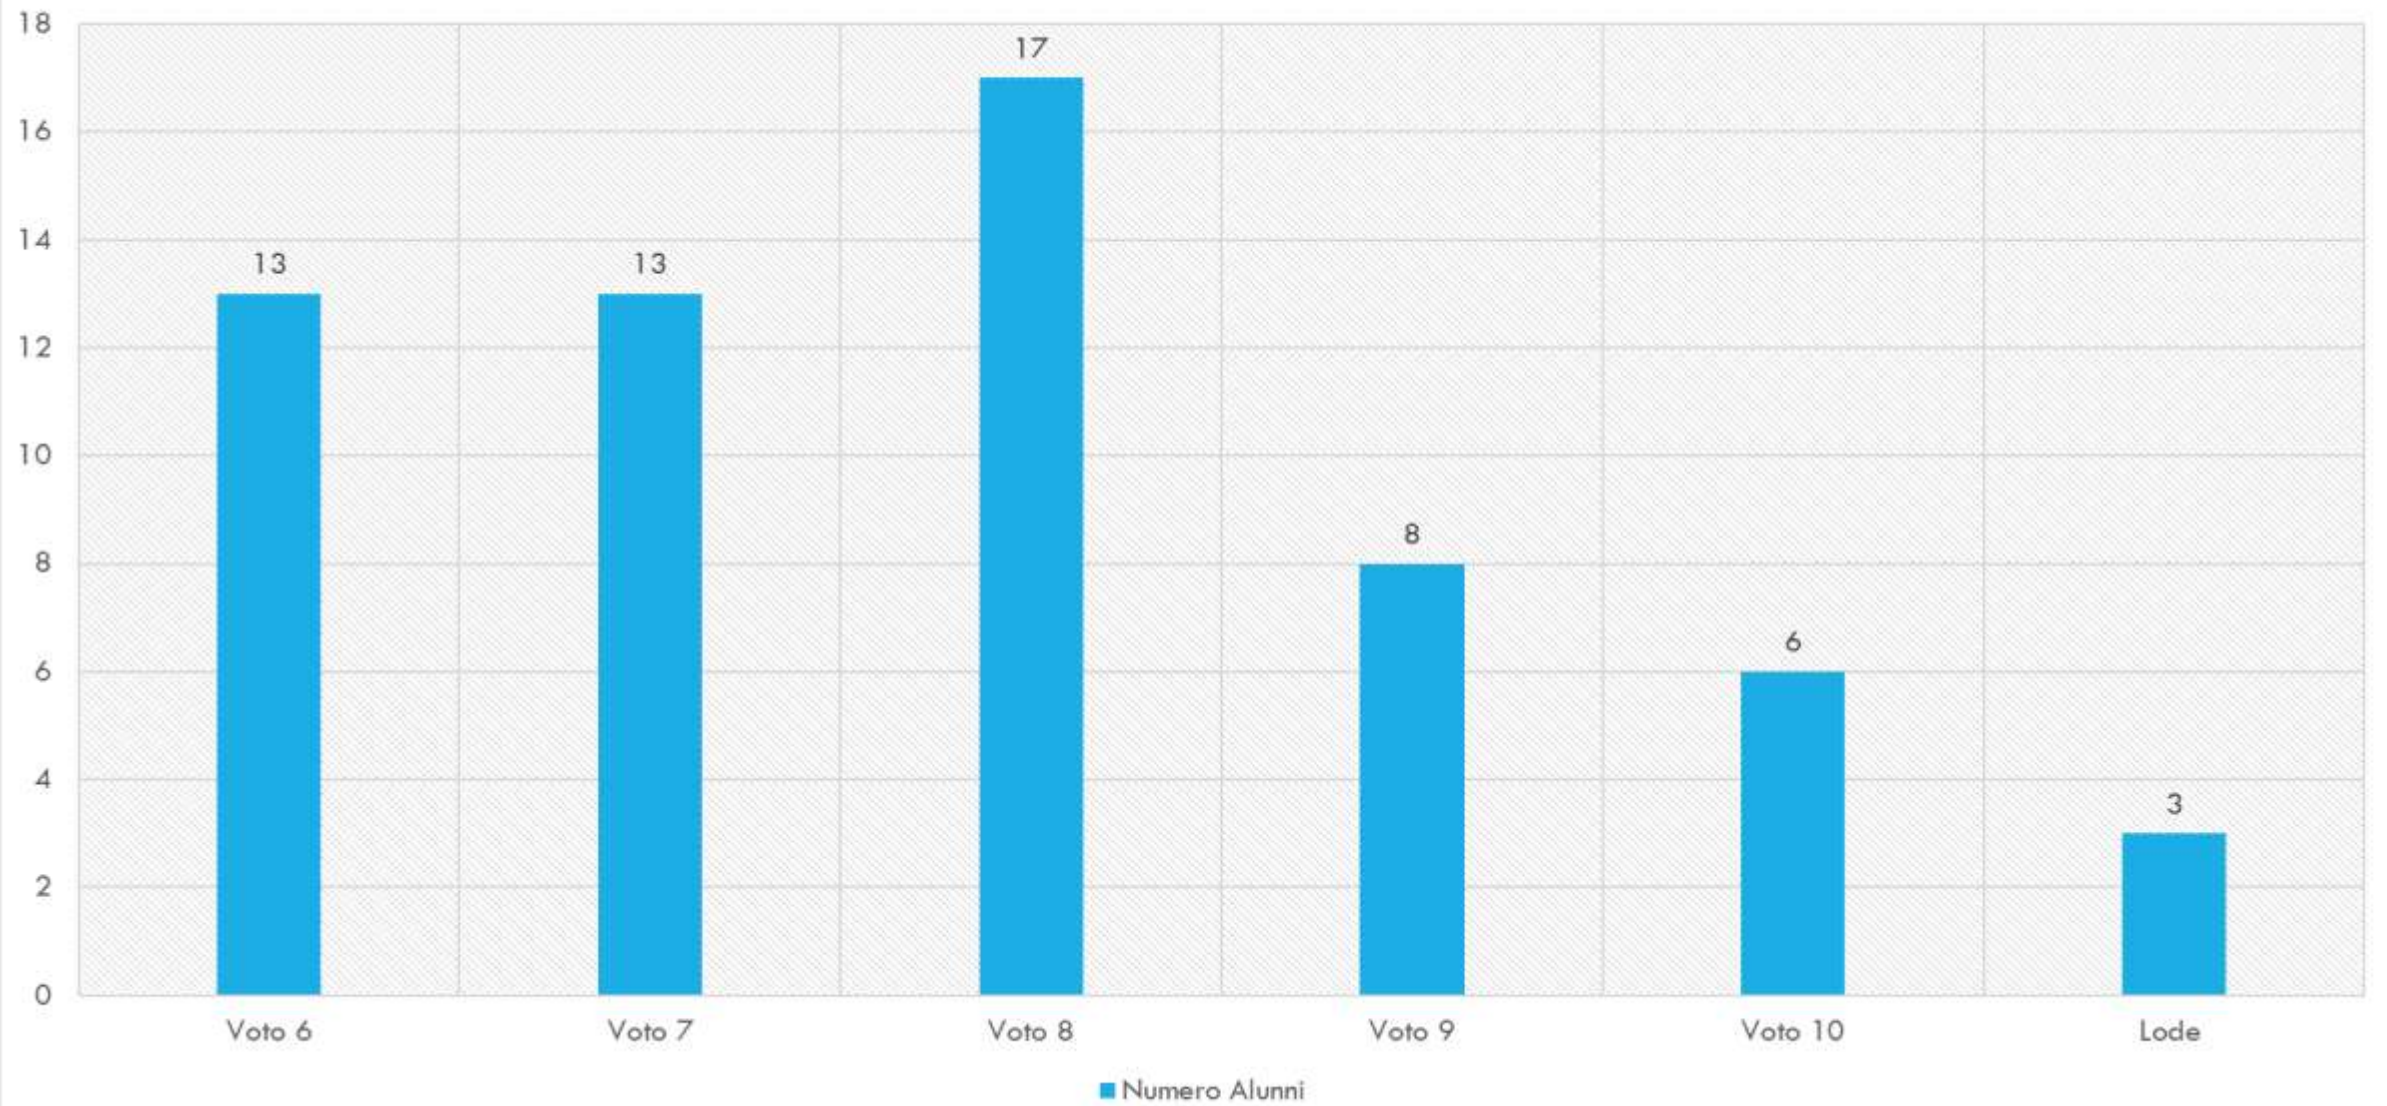

Numero Alunni