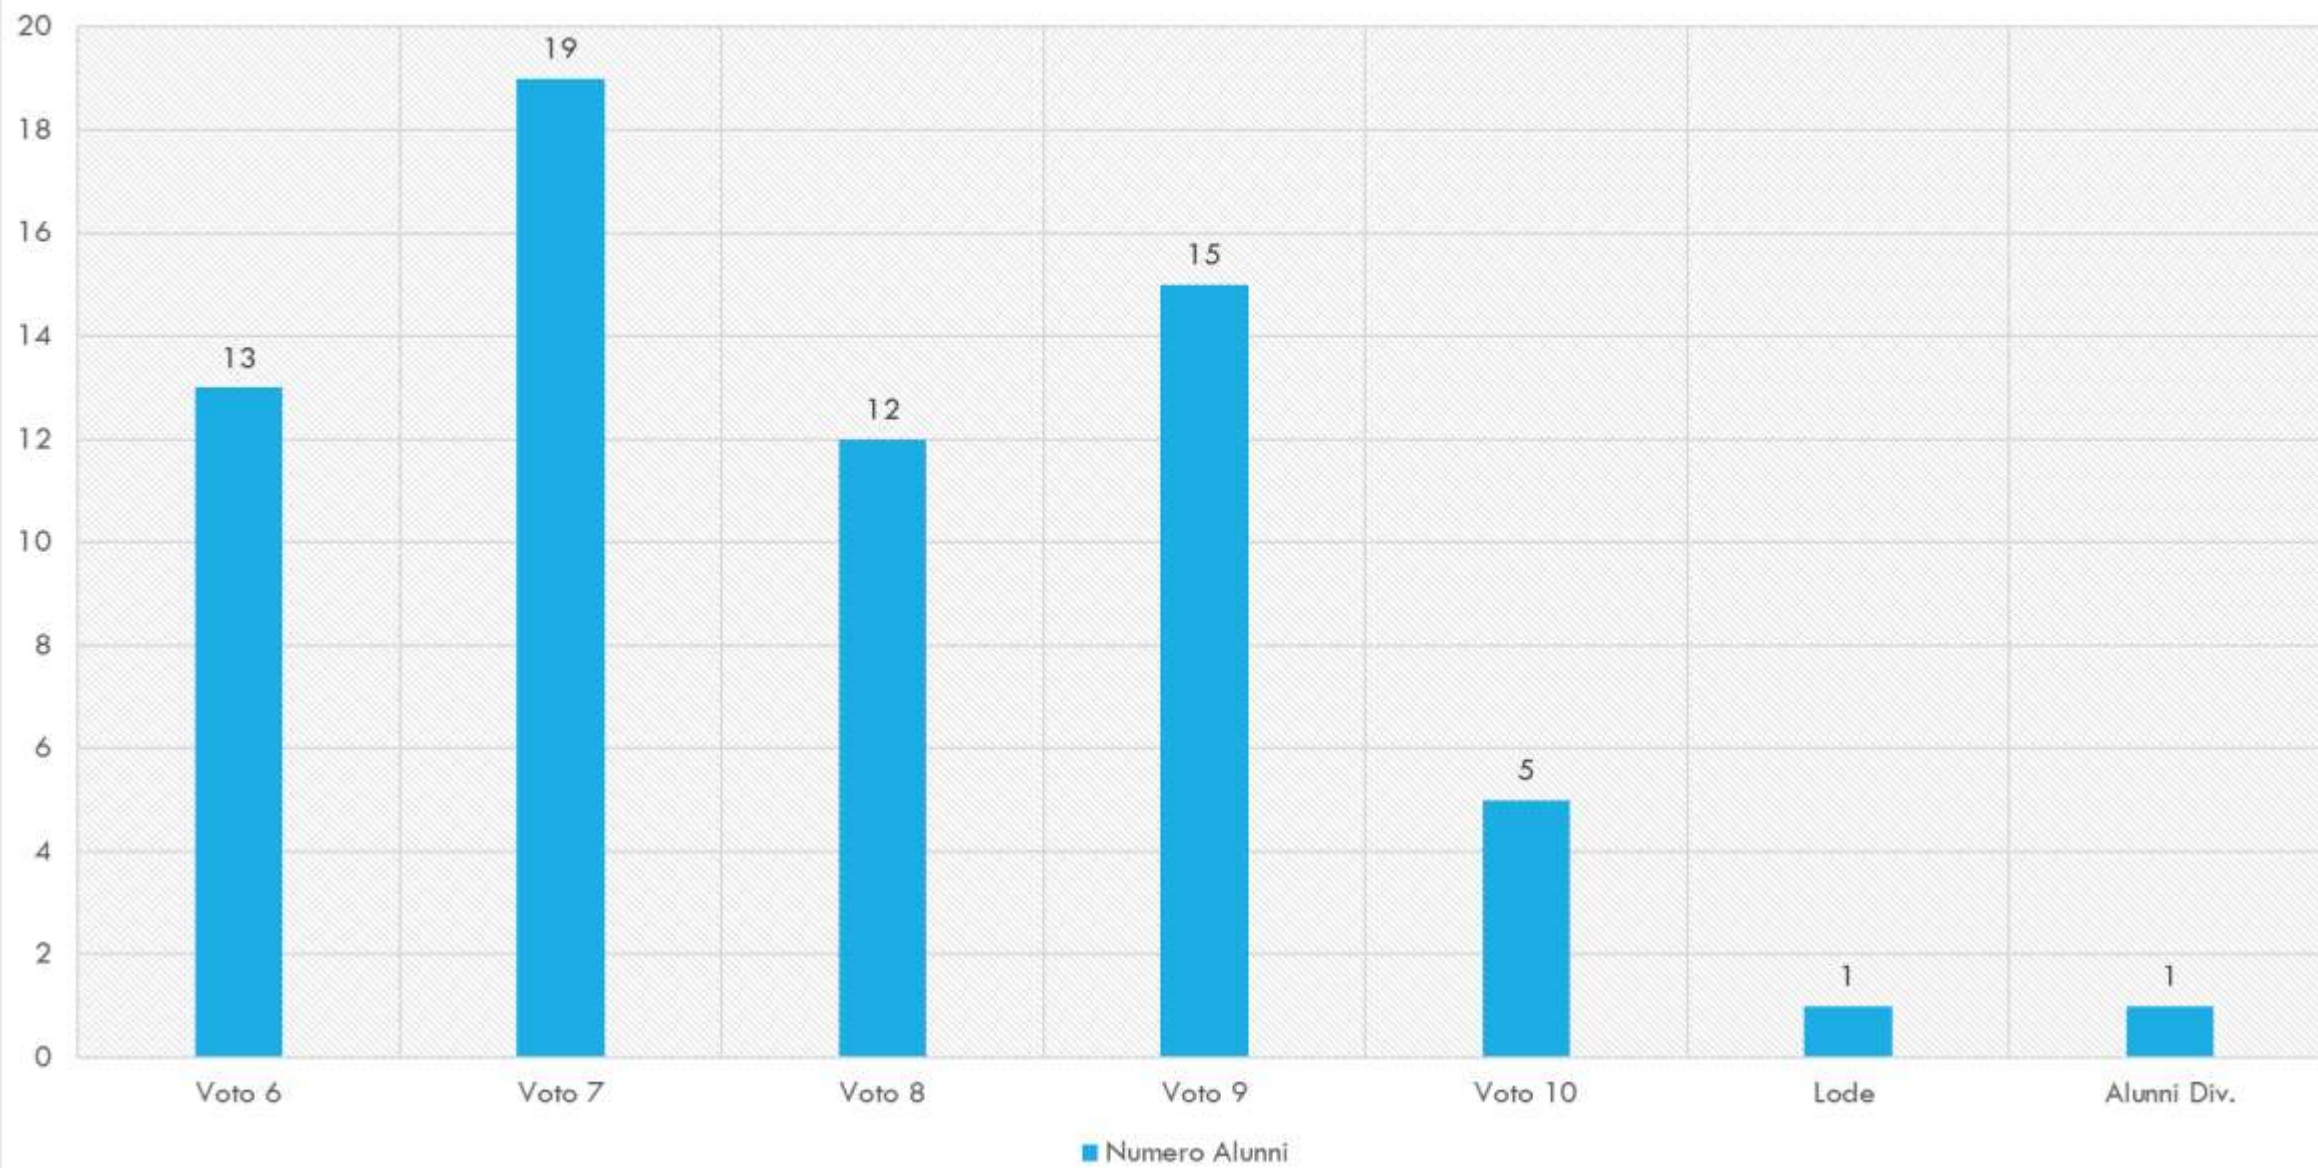

RILEVAZIONE ALUNNI

A.S. 2015/16

A.S. 2016/17

TOTALE LICENZIATI 66 ALUNNI A.S. 2015/16

VOTO DI LICENZA ALUNNI TERZA A.S. 2015/16

Numero Alunni

DESTINAZIONE ALUNNI POST LICENZA A.S. 2015/16

TOTALE LICENZIATI 62 ALUNNI A.S. 2016/17