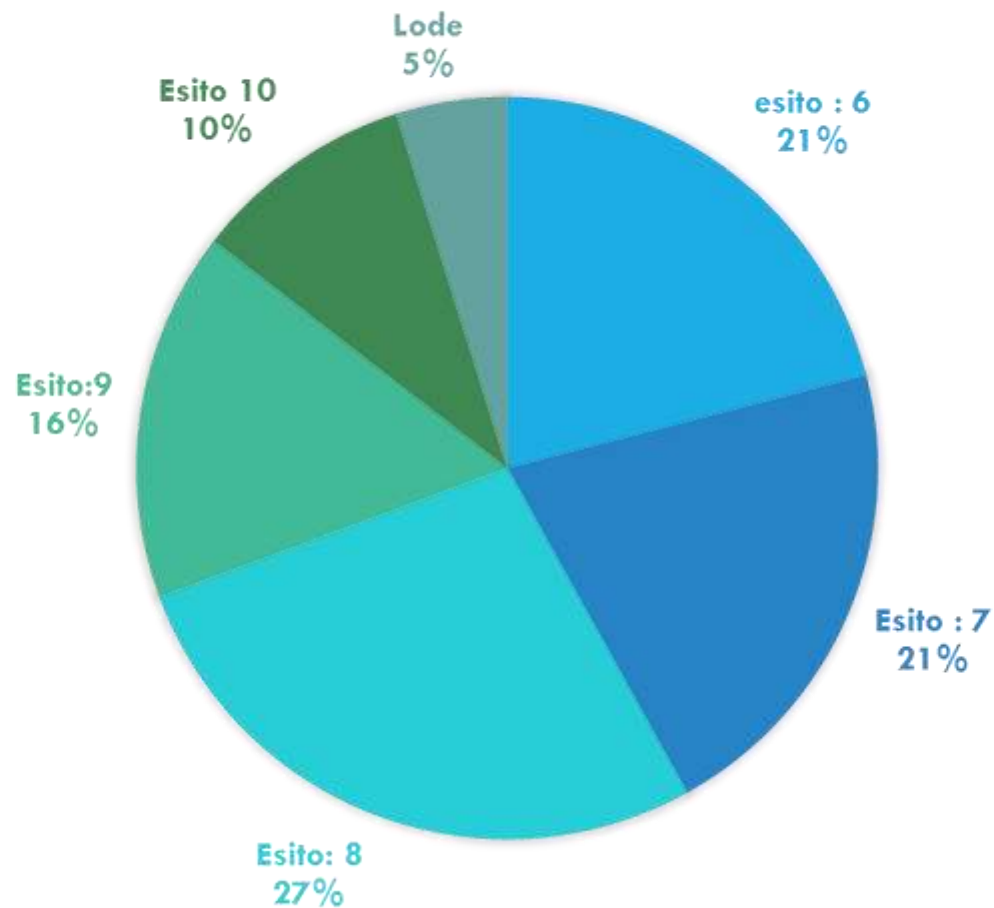

TOTALE LICENZIATI 62 ALUNNI A.S. 2016/17

VOTO DI LICENZA ALUNNI TERZA A.S. 2015/16