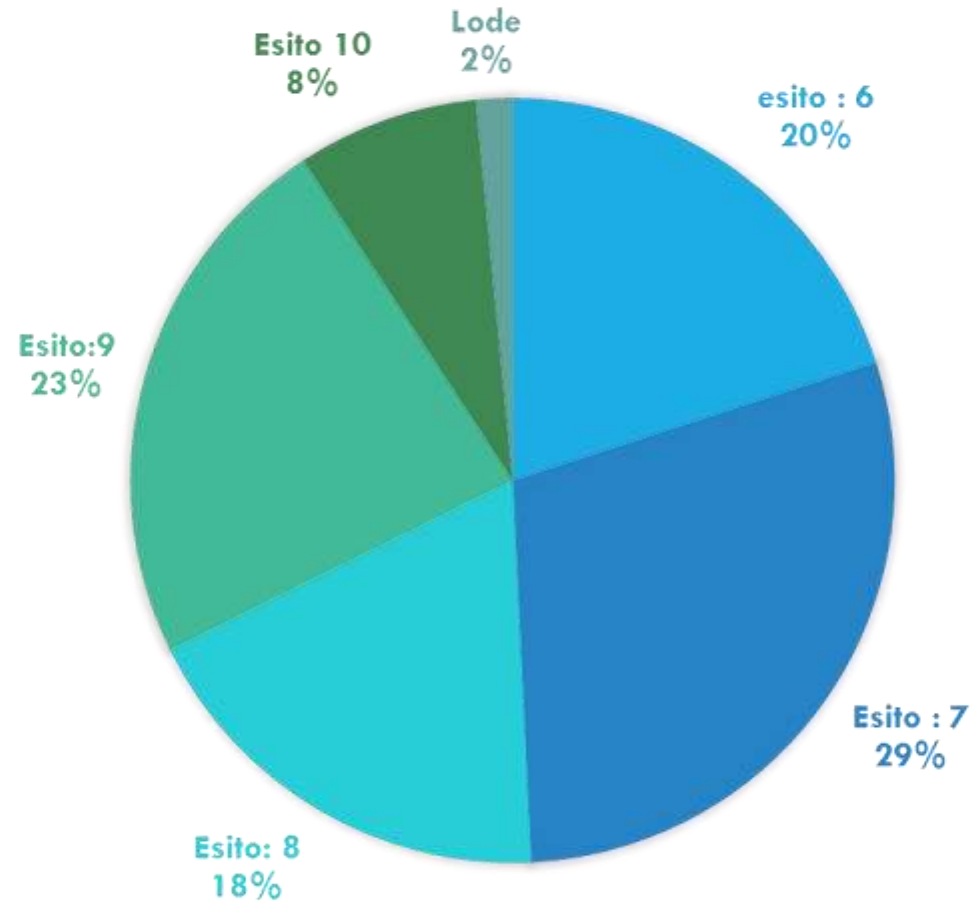

RILEVAZIONE ALUNNI

A.S. 2015/16

A.S. 2016/17

TOTALE LICENZIATI 66 ALUNNI A.S. 2015/16

VOTO DI LICENZA ALUNNI TERZA A.S. 2015/16

Numero Alunni

DESTINAZIONE ALUNNI POST LICENZA A.S. 2015/16

TOTALE LICENZIATI 62 ALUNNI A.S. 2016/17