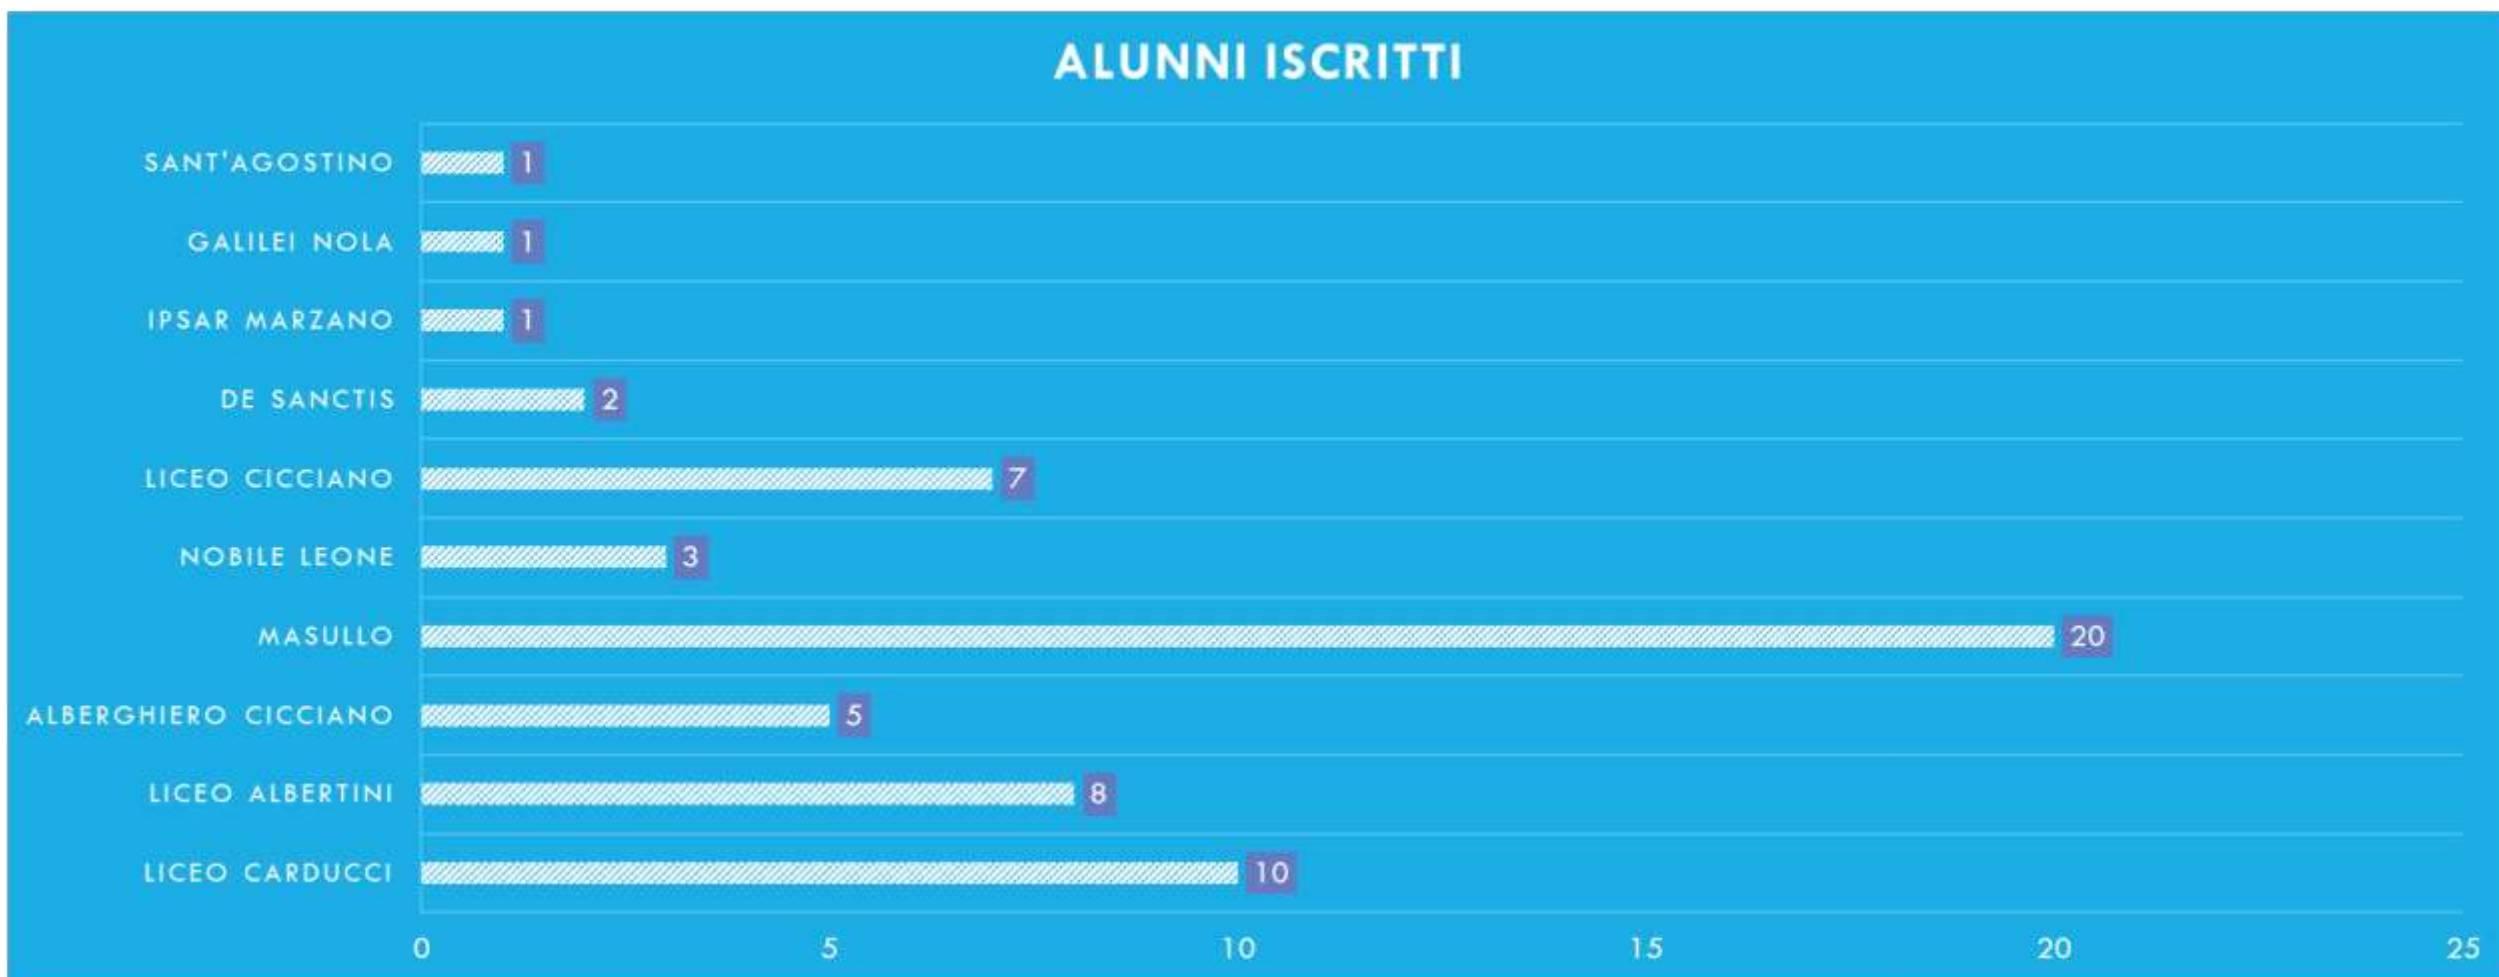

RILEVAZIONE ALUNNI

A.S. 2015/16

A.S. 2016/17

TOTALE LICENZIATI 66 ALUNNI A.S. 2015/16

VOTO DI LICENZA ALUNNI TERZA A.S. 2015/16

Numero Alunni

DESTINAZIONE ALUNNI POST LICENZA A.S. 2015/16

TOTALE LICENZIATI 62 ALUNNI A.S. 2016/17