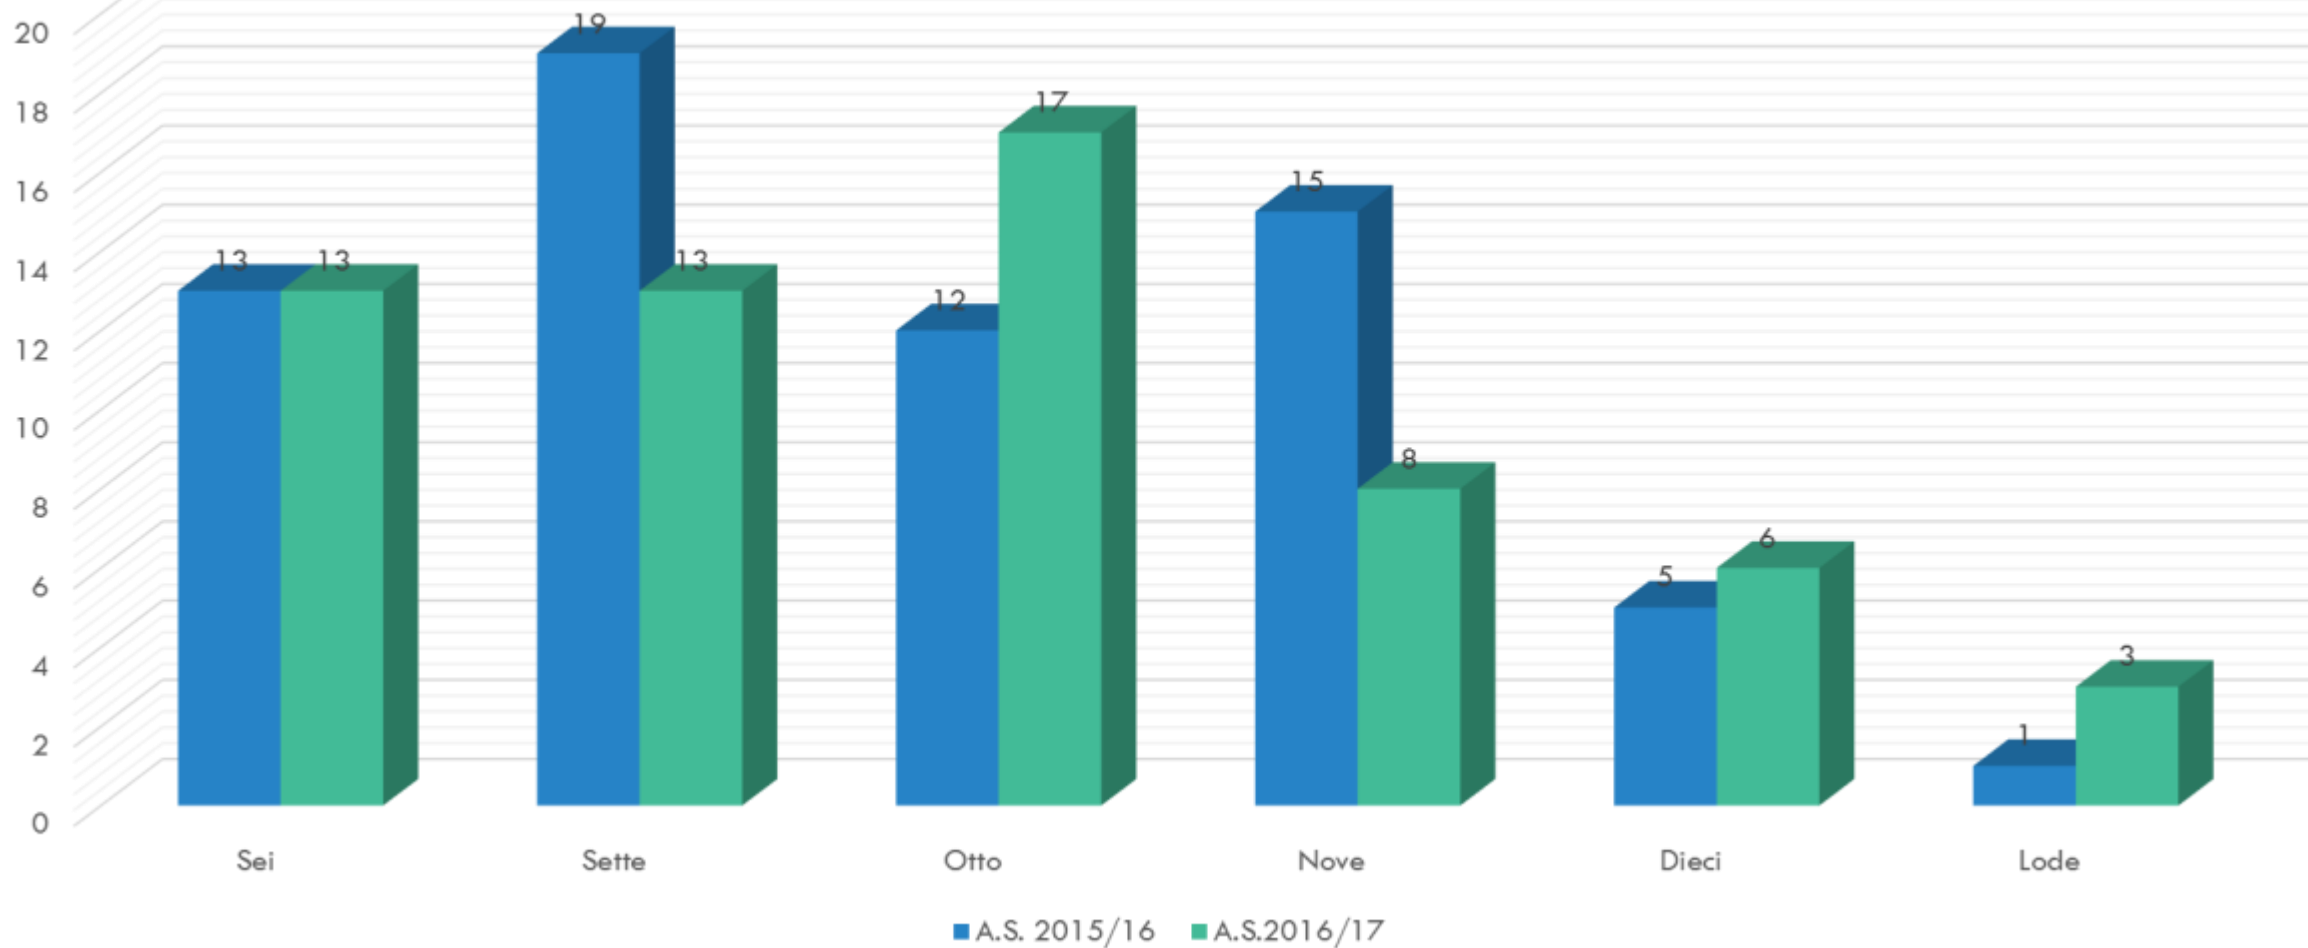

VOTO DI LICENZA ALUNNI TERZA A.S. 2015/16

Numero Alunni

DESTINAZIONE ALUNNI POST LICENZA A.S. 2016/17

A.S. 2015/16 VS 2016/17

CONFRONTO DI SCELTE POST LICENZA